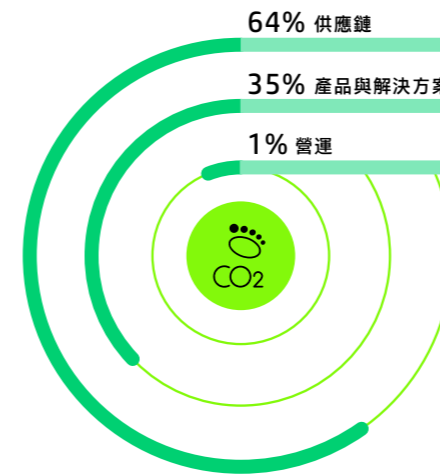

推進循環經濟

我們的願景是成為一家由服務模式驅動的完全循環式發展的公司。我們努力在 2030 年前使產品和包裝的循環利用率將達到 75%。我們透過維護、升級、維修和創新的服務型商業模式來延長產品壽命。在產品的使用壽命結束，我們盡可能重複使用或回收所有產品。我們希望能實現使用 100% 的可再生能源，並在製造過程中達到零廢棄物的目標。

自 1991 年 HP 地球夥伴回收計畫設立以來，數十年來 HP 一直都是閉環塑膠回收領域的領導者。至 2020 年為止，我們已累計使用 125,000 公噸再生塑料，製造了超過 49 億個 HP 和三星原裝墨水匣 / 碳粉匣，其中也包括來自回收的 HP 墨水匣 / 碳粉匣。這使得 9.16 億個 HP 原裝墨水匣 / 碳粉匣及約 1.27 億個衣架和 50 億個消費後塑膠瓶不再被當成垃圾掩埋，取而代之的是升級回收這些材料以利繼續使用。

85%以上

的 HP 原裝墨水匣含有 4 - 75% 的消費後再生材料。

100%

的 HP 原裝碳粉匣含 1 - 75% 的消費後或工業後再生料。

HP 地球夥伴計畫 - 耗材回收再利用

客戶能輕鬆地以符合社會責任和環保的方式回收用過的 HP 墨水匣 & 碳粉匣

<https://www8.hp.com/tw/zh/hp-information/recycling/inktoner.html>

處理塑膠廢棄物

自 2016 年以來，HP 透過在海地的試點計畫，持續不斷地致力於減少海洋回收塑料。目前這個計畫已減少了超過 6,000 萬個塑膠瓶進入水域和海洋中。HP 於 2020 年耗資 200 萬美元，在海地開設了一條全新的塑膠清洗線，以生產清潔、高品質的再生塑料，用於 HP 產品，包括 HP 原裝墨水匣和公司的最具永續性的電腦產品組合。

為擴大我們的影響力，HP 於 2020 年加入 Project STOP 計畫以協助東爪哇建立循環廢棄物管理系統並為當地，其中包括那些從事非正式廢棄物處理工作的人們創造營收的機會。

2020 年 4 月，HP 與 UL 合作，首次取得海洋回收塑料認證。

減少碳足跡

我們共同努力減少整個價值鏈的氣候影響，投資於可再生電力，制定公開的和以科學為基礎的溫室氣體 (GHG) 減排目標，並對我們的進展做出透明的報告。我們與合作夥伴共同推動更廣泛的變革，例如積極響應 America Is All In 和氣候與能源解決方案中心的氣候行動聲明。為了更能滿足投資者和其他利害關係人的需求，今年我們在報告中增加了氣候相關財務披露特別小組指數。

2020 年碳足跡

至 2020 年

HP 在 2020 年的碳足跡 相當於 44,890,100 公噸的二氧化碳當量 (CO2e)，比 2019 年減少了 4%。與產品使用相關的溫室氣體排放量減少 13%，抵消了與產品製造相關的 5% 的增長，部分原因是 COVID-19 影響了不同產品線的銷售，尤其是個人系統業務增長。

保護和恢復全球森林

恢復健康的森林對 HP 業務的未來至關重要。2019 年，我們啟動了 HP 永續森林協同合作計畫，來支持我們為列印業務而建立的森林積極化未來策略。2020 年，植樹節基金會 (Arbor Day Foundation)、晨鳴紙業 (Chenming Paper)、Domtar、新葉紙業 (New Leaf Paper) 和國際紙業 (International Paper) 加入了 HP 永續森林協同合作計畫，加速恢復森林的工作。

自 2016 年起，我們達成了 HP 品牌紙張的零砍伐森林目標，以及自 2020 年起則達成了紙質品包裝的零砍伐森林目標。

2019 年，HP 承諾提供 1,100 萬美元支援 WWF 恢復部分巴西受威脅的大西洋森林，並改善中國國有和私有林場的管理，最後恢復、保護共計 200,000 英畝的森林，並將其過渡至專責的管理機構進行負責任的管理。