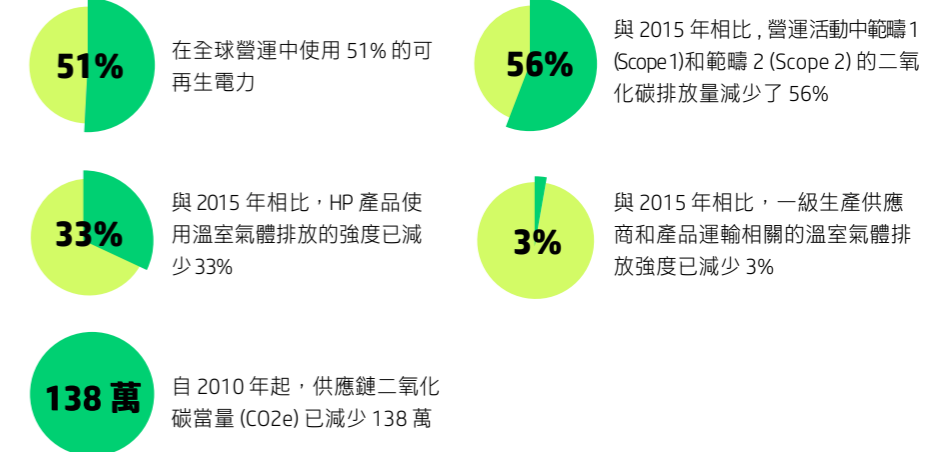

推進循環經濟

我們的願景是成為一家由服務模式驅動的完全循環式發展的公司。我們努力在 2030 年前使產品和包裝的循環利用率將達到 75%。我們透過維護、升級、維修和創新的服務型商業模式來延長產品壽命。在產品的使用壽命結束，我們盡可能重複使用或回收所有產品。我們希望能實現使用 100% 的可再生能源，並在製造過程中達到零廢棄物的目標。

自 1991 年 HP 地球夥伴回收計畫設立以來，數十年來 HP 一直都是閉環塑膠回收領域的領導者。至 2020 年為止，我們已累計使用 125,000 公噸再生塑料，製造了超過 49 億個 HP 和三星原裝墨水匣 / 碳粉匣，其中也包括來自回收的 HP 墨水匣 / 碳粉匣。這使得 9.16 億個 HP 原裝墨水匣 / 碳粉匣及約 1.27 億個衣架和 50 億個消費後塑膠瓶不再被當成垃圾掩埋，取而代之的是升級回收這些材料以利繼續使用。

85%以上

的 HP 原裝墨水匣含有 4 - 75% 的消費後再生材料。

100%

的 HP 原裝碳粉匣含 1 - 75% 的消費後或工業後再生料。

HP 地球夥伴計畫 - 耗材回收再利用

客戶能輕鬆地以符合社會責任和環保的方式回收用過的 HP 墨水匣 & 碳粉匣

<https://www8.hp.com/tw/zh/hp-information/recycling/inktoner.html>

處理塑膠廢棄物

自 2016 年以來，HP 透過在海地的試點計畫，持續不斷地致力於減少海洋回收塑料。目前這個計畫已減少了超過 6,000 萬個塑膠瓶進入水域和海洋中。HP 於 2020 年耗資 200 萬美元，在海地開設了一條全新的塑膠清洗線，以生產清潔、高品質的再生塑料，用於 HP 產品，包括 HP 原裝墨水匣和公司的最具永續性的電腦產品組合。

為擴大我們的影響力，HP 於 2020 年加入 Project STOP 計畫以協助東爪哇建立循環廢棄物管理系統並為當地，其中包括那些從事非正式廢棄物處理工作的人們創造營收的機會。

2020 年 4 月，HP 與 UL 合作，首次取得海洋回收塑料認證。

減少碳足跡

我們共同努力減少整個價值鏈的氣候影響，投資於可再生電力，制定公開的和以科學為基礎的溫室氣體 (GHG) 減排目標，並對我們的進展做出透明的報告。我們與合作夥伴共同推動更廣泛的變革，例如積極響應 America Is All In 和氣候與能源解決方案中心的氣候行動聲明。為了更能滿足投資者和其他利害關係人的需求，今年我們在報告中增加了氣候相關財務披露特別小組指數。

2020 年碳足跡

至 2020 年

HP 在 2020 年的碳足跡 相當於 44,890,100 公噸的二氧化碳當量 (CO2e)，比 2019 年減少了 4%。與產品使用相關的溫室氣體排放量減少 13%，抵消了與產品製造相關的 5% 的增長，部分原因是 COVID-19 影響了不同產品線的銷售，尤其是個人系統業務增長。

保護和恢復全球森林

恢復健康的森林對 HP 業務的未來至關重要。2019 年，我們啟動了 HP 永續森林協同合作計畫，來支持我們為列印業務而建立的森林積極化未來策略。2020 年，植樹節基金會 (Arbor Day Foundation)、晨鳴紙業 (Chenming Paper)、Domtar、新葉紙業 (New Leaf Paper) 和國際紙業 (International Paper) 加入了 HP 永續森林協同合作計畫，加速恢復森林的工作。

自 2016 年起，我們達成了 HP 品牌紙張的零砍伐森林目標，以及自 2020 年起則達成了紙質品包裝的零砍伐森林目標。

2019 年，HP 承諾提供 1,100 萬美元支援 WWF 恢復部分巴西受威脅的大西洋森林，並改善中國國有和私有林場的管理，最後恢復、保護共計 200,000 英畝的森林，並將其過渡至專責的管理機構進行負責任的管理。